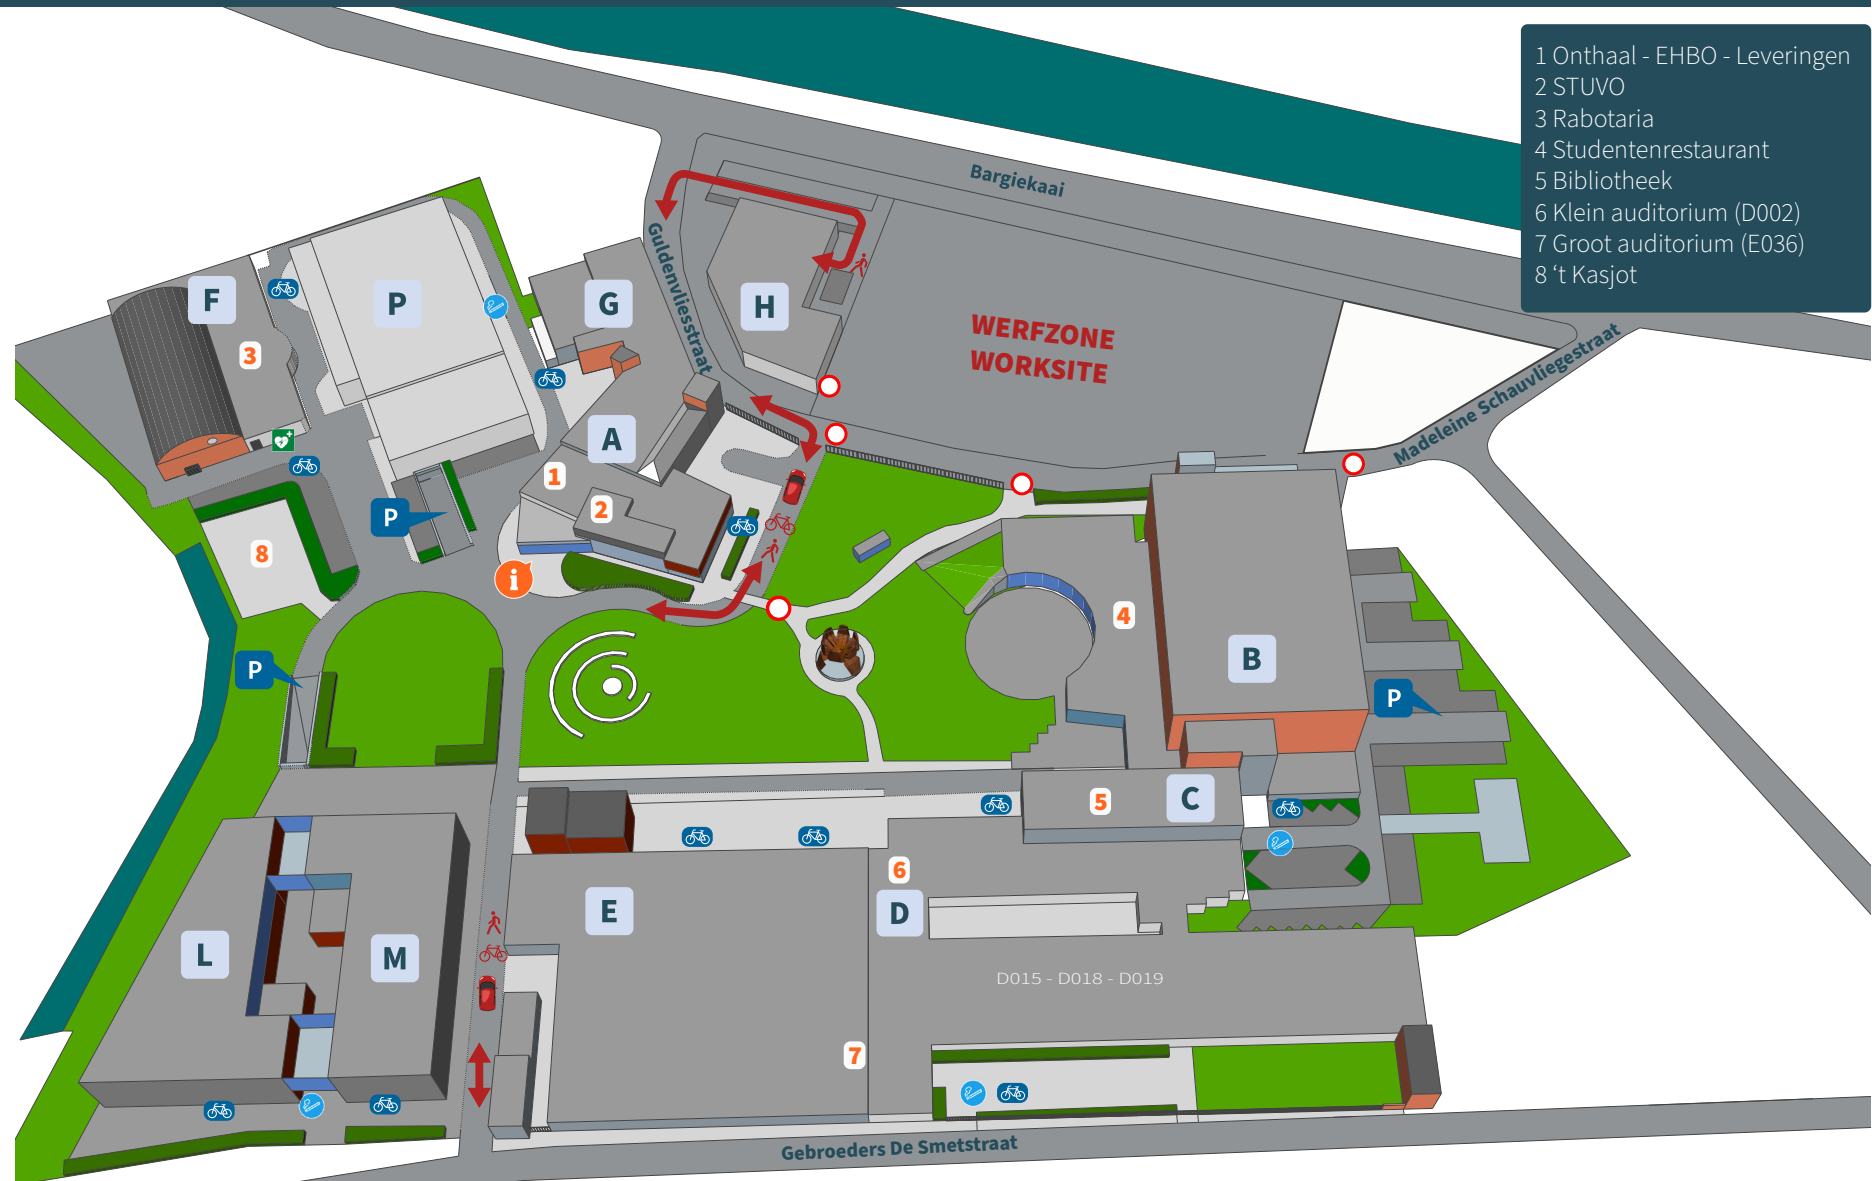

# Campusplan Odisee en KU Leuven - Gent

- 1 Onthaal - EHBO - Leveringen
- 2 STUVO
- 3 Rabotaria
- 4 Studentenrestaurant
- 5 Bibliotheek
- 6 Klein auditorium (D002)
- 7 Groot auditorium (E036)
- 8 't Kasjot

Gebroeders De Smetstraat 1  
9000 Gent  
09 265 86 10

-  Infopunt / Info Point
-  Geen doorgang / No passage

-  Parking
-  Rookzone / Smoking area